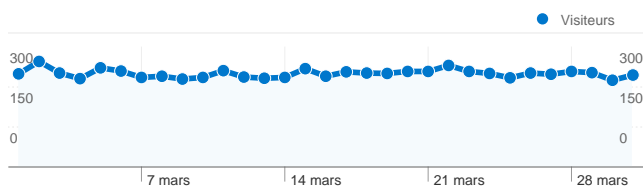

### Fréquentation du site

9 100 Visites

59,88 % Taux de rebond

19 717 Pages vues

00:01:38 Temps moyen passé sur le site

2,17 Pages par visite

44,10 % Nouvelles visites (en %)

### Vue d'ensemble des sources de trafic

- **Accès directs**  
4 035,00 (44,34 %)
- **Sites référents**  
2 571,00 (28,25 %)
- **Moteurs de recherche**  
2 494,00 (27,41 %)

### Synthèse géographique

### Vue d'ensemble des visiteurs

Visiteurs  
**4 584**