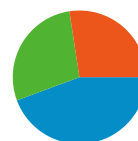

### Vue d'ensemble du contenu

Pages	Pages vues	Pages vues (en %)
/computerchess.htm	6 236	31,63 %
/tournois/uci/uel.htm	2 238	11,35 %
/engines.htm	1 371	6,95 %
/tournois/tournois.htm	1 072	5,44 %
/index.htm	582	2,95 %

# Vue d'ensemble des sources de trafic

Comparaison avec : Site

**Au total, 9 100 visites ont été générées sur l'ensemble des sources de trafic.**

44,34 % Trafic direct

28,25 % Sites de référence

27,41 % Moteurs de recherche