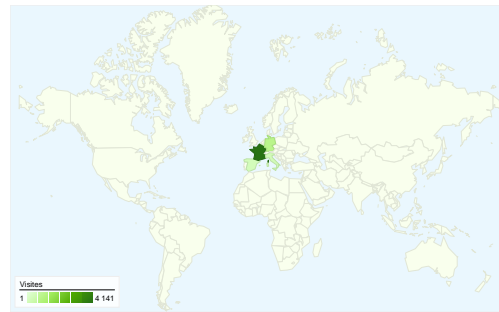

### Fréquentation du site

9 100 Visites

59,88 % Taux de rebond

19 717 Pages vues

00:01:38 Temps moyen passé sur le site

2,17 Pages par visite

44,10 % Nouvelles visites (en %)

### Vue d'ensemble des sources de trafic

- **Accès directs**  
4 035,00 (44,34 %)
- **Sites référents**  
2 571,00 (28,25 %)
- **Moteurs de recherche**  
2 494,00 (27,41 %)

### Synthèse géographique

## 9 100 visite(s) provenant de 93 pays/territoires