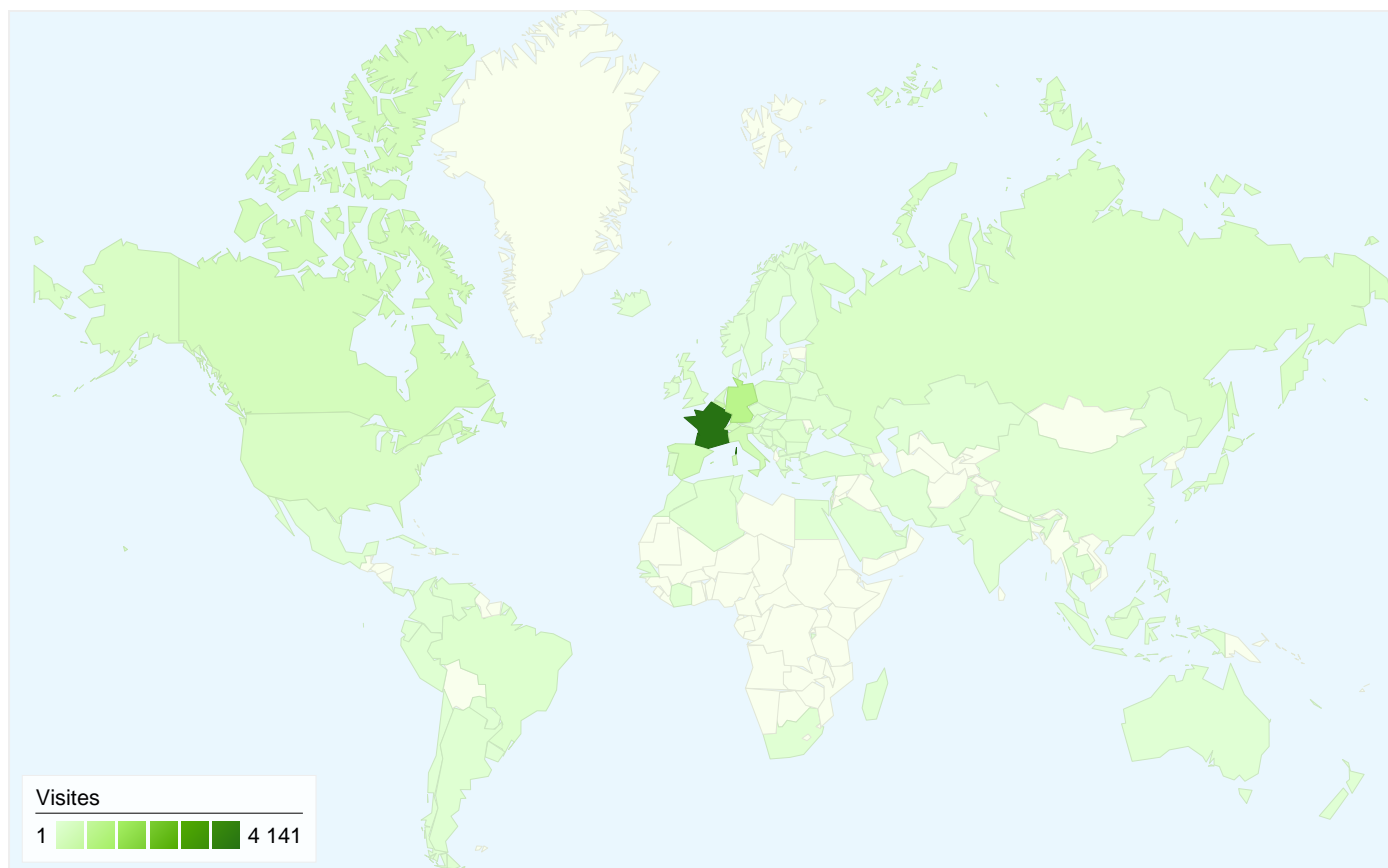

### Vue d'ensemble des sources de trafic

- **Accès directs**  
4 035,00 (44,34 %)
- **Sites référents**  
2 571,00 (28,25 %)
- **Moteurs de recherche**  
2 494,00 (27,41 %)

### Vue d'ensemble des visiteurs

Visiteurs  
**4 584**

# Vue d'ensemble des visiteurs

Comparaison avec : Site

**4 584 internautes ont visité ce site.**

9 100 Visites

4 584 Visiteurs uniques absolus

19 717 Pages vues

2,17 Nombre moyen de pages vues

00:01:38 Temps passé sur le site

## 9 100 visite(s) provenant de 93 pays/territoires