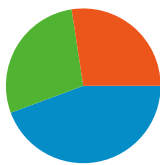

### Fréquentation du site

9 100 Visites

59,88 % Taux de rebond

19 717 Pages vues

00:01:38 Temps moyen passé sur le site

2,17 Pages par visite

44,10 % Nouvelles visites (en %)

### Vue d'ensemble des sources de trafic

- **Accès directs**  
4 035,00 (44,34 %)
- **Sites référents**  
2 571,00 (28,25 %)
- **Moteurs de recherche**  
2 494,00 (27,41 %)

## Pages les plus consultées

Pages	Pages vues	Pages vues (en %)
/computerchess.htm	6 236	31,63 %
/tournois/uci/ucl.htm	2 238	11,35 %
/engines.htm	1 371	6,95 %
/tournois/tournois.htm	1 072	5,44 %
/index.htm	582	2,95 %