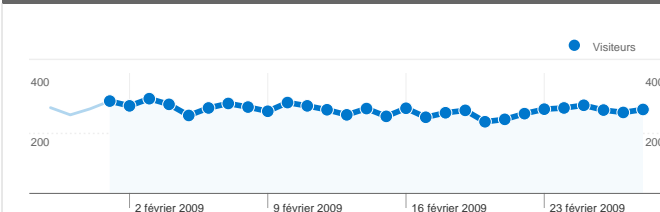

Fréquentation du site

10 762 Visites

57,41 % Taux de rebond

25 629 Pages vues

00:03:11 Temps moyen passé sur le site

2,38 Pages par visite

39,41 % Nouvelles visites (en %)

Vue d'ensemble des visiteurs

Visiteurs
4 797

Synthèse géographique world

Vue d'ensemble des sources de trafic

- **Accès directs**
5 059,00 (47,01 %)
- **Sites référents**
3 038,00 (28,23 %)
- **Moteurs de recherche**
2 665,00 (24,76 %)

4 797 internautes ont visité ce site.

10 762 Visites

4 797 Visiteurs uniques absolus

25 629 Pages vues

2,38 Nombre moyen de pages vues

00:03:11 Temps passé sur le site

57,41 % Taux de rebond

39,41 % Nouvelles visites