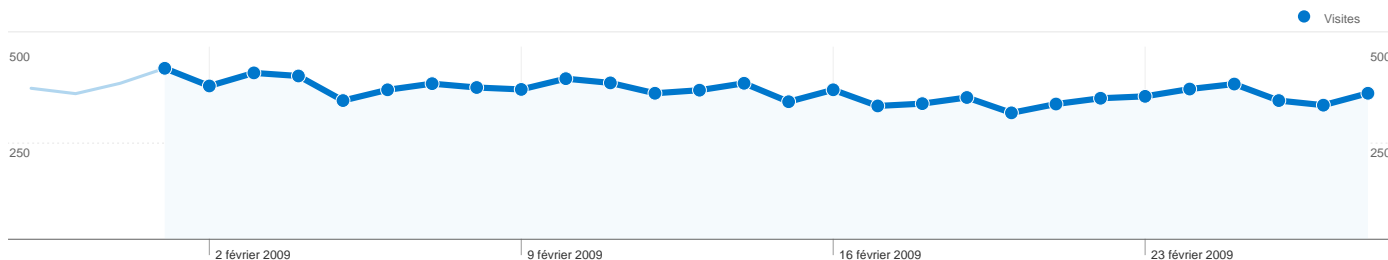

4 797 internautes ont visité ce site.

10 762 Visites

4 797 Visiteurs uniques absolus

25 629 Pages vues

2,38 Nombre moyen de pages vues

00:03:11 Temps passé sur le site

57,41 % Taux de rebond

39,41 % Nouvelles visites

Vue d'ensemble des sources de trafic

Comparaison avec : Site

L'ensemble des sources de trafic a généré 10 762 visites au total.

47,01 % Trafic direct

28,23 % Sites de référence

24,76 % Moteurs de recherche