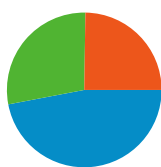

Fréquentation du site

10 762 Visites

57,41 % Taux de rebond

25 629 Pages vues

00:03:11 Temps moyen passé sur le site

2,38 Pages par visite

39,41 % Nouvelles visites (en %)

Vue d'ensemble des visiteurs

Visiteurs
4 797

Synthèse géographique world

Vue d'ensemble des sources de trafic

- **Accès directs**
5 059,00 (47,01 %)
- **Sites référents**
3 038,00 (28,23 %)
- **Moteurs de recherche**
2 665,00 (24,76 %)

De 1 à 10 sur 87

Les pages de ce site ont été consultées 25 629 fois au total.

 25 629 Pages vues

 19 348 Consultations uniques

 57,41 % Taux de rebond

Pages les plus consultées

| Pages | Pages vues | Pages vues (en %) |
|----------------------------------|------------|-------------------|
| /lefouduroi/computerchess.htm | 7 568 | 29,53 % |
| /lefouduroi/tournois/uci/uel.htm | 3 959 | 15,45 % |
| /lefouduroi/engines.htm | 1 259 | 4,91 % |
| /lefouduroi/index.htm | 733 | 2,86 % |
| /lefouduroi/hs-books.htm | 674 | 2,63 % |