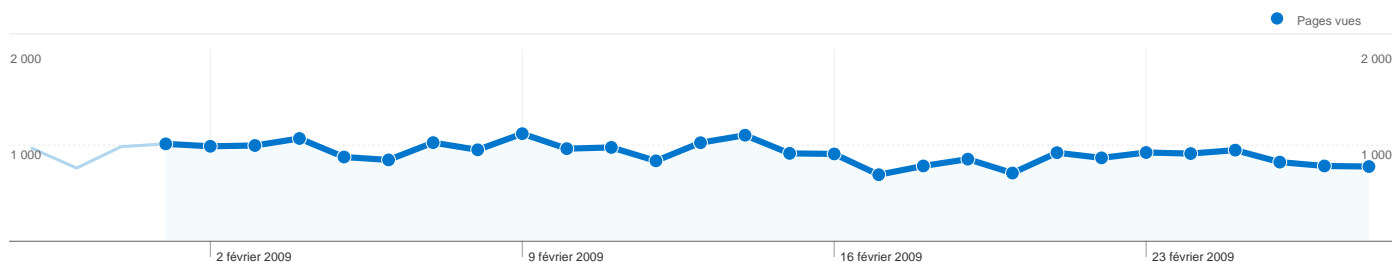

Les pages de ce site ont été consultées 25 629 fois au total.

25 629 Pages vues

19 348 Consultations uniques

57,41 % Taux de rebond

Pages les plus consultées

Pages	Pages vues	Pages vues (en %)
/lefouduroi/computerchess.htm	7 568	29,53 %
/lefouduroi/tournois/uci/uel.htm	3 959	15,45 %
/lefouduroi/engines.htm	1 259	4,91 %
/lefouduroi/index.htm	733	2,86 %
/lefouduroi/hs-books.htm	674	2,63 %