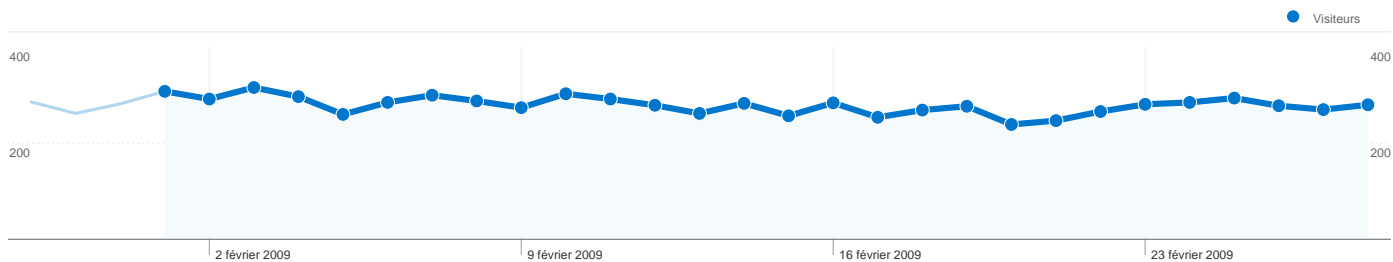

Fréquentation du site

10 762 Visites

57,41 % Taux de rebond

25 629 Pages vues

00:03:11 Temps moyen passé sur le site

2,38 Pages par visite

39,41 % Nouvelles visites (en %)

Vue d'ensemble des visiteurs

Visiteurs
4 797

Synthèse géographique world

Vue d'ensemble des sources de trafic

- **Accès directs**
5 059,00 (47,01 %)
- **Sites référents**
3 038,00 (28,23 %)
- **Moteurs de recherche**
2 665,00 (24,76 %)

4 797 internautes ont visité ce site.

10 762 Visites

4 797 Visiteurs uniques absolus

25 629 Pages vues

2,38 Nombre moyen de pages vues

00:03:11 Temps passé sur le site

57,41 % Taux de rebond

39,41 % Nouvelles visites