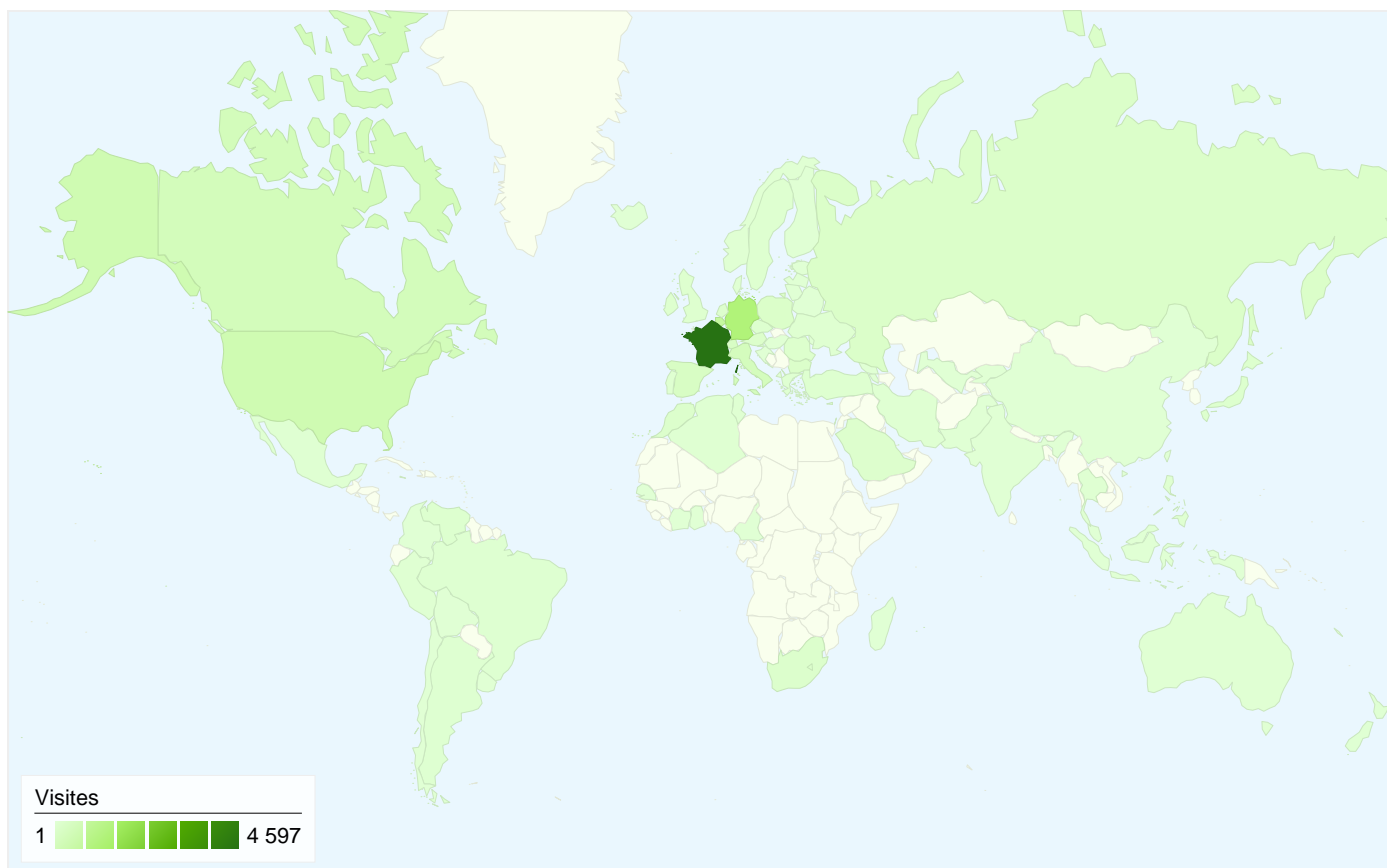

Visiteurs
4 797

Synthèse géographique world

Vue d'ensemble des sources de trafic

- **Accès directs**
5 059,00 (47,01 %)
- **Sites référents**
3 038,00 (28,23 %)
- **Moteurs de recherche**
2 665,00 (24,76 %)

4 797 internautes ont visité ce site.

10 762 Visites

4 797 Visiteurs uniques absolus

25 629 Pages vues

2,38 Nombre moyen de pages vues

00:03:11 Temps passé sur le site

57,41 % Taux de rebond

39,41 % Nouvelles visites

Vue d'ensemble des sources de trafic

Comparaison avec : Site

L'ensemble des sources de trafic a généré 10 762 visites au total.

47,01 % Trafic direct

28,23 % Sites de référence

24,76 % Moteurs de recherche

10 762 visites, provenant de 87 pays/territoires.

Fréquentation du site

| Visites | Pages par visite | Temps moyen passé sur le site | Nouvelles visites (en %) | Taux de rebond | |
|---|---|---|---|---|----------------|
| 10 762 Total du site (en %) : 100,00 % | 2,38 Moyenne du site : 2,38 (0,00 %) | 00:03:11 Moyenne du site : 00:03:11 (0,00 %) | 39,46 % Moyenne du site : 39,41 % (0,14 %) | 57,41 % Moyenne du site : 57,41 % (0,00 %) | |
| Pays/Territoire | Visites | Pages par visite | Temps moyen passé sur le site | Nouvelles visites (en %) | Taux de rebond |
| France | 4 597 | 2,74 | 00:02:11 | 43,48 % | 50,08 % |
| Germany | 1 242 | 2,09 | 00:01:29 | 35,43 % | 60,39 % |
| Belgium | 727 | 1,79 | 00:00:50 | 12,93 % | 71,53 % |
| United States | 465 | 2,49 | 00:01:32 | 48,60 % | 54,41 % |
| Canada | 345 | 2,61 | 00:01:17 | 62,32 % | 62,61 % |
| Italy | 326 | 2,15 | 00:00:48 | 41,10 % | 60,12 % |
| Spain | 227 | 2,21 | 00:01:10 | 35,24 % | 62,11 % |
| Switzerland | 216 | 2,41 | 00:01:38 | 42,59 % | 51,39 % |
| Poland | 156 | 2,60 | 00:07:49 | 26,28 % | 37,18 % |
| Russia | 155 | 2,57 | 00:02:24 | 45,16 % | 54,84 % |