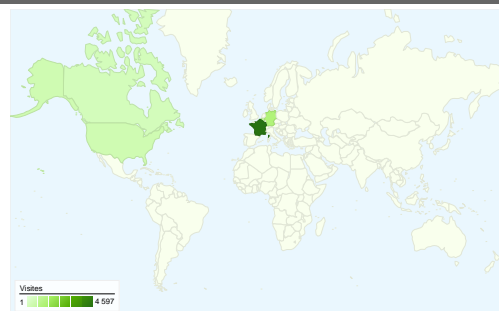

Visiteurs
4 797

Synthèse géographique world

Vue d'ensemble des sources de trafic

- **Accès directs**
5 059,00 (47,01 %)
- **Sites référents**
3 038,00 (28,23 %)
- **Moteurs de recherche**
2 665,00 (24,76 %)

4 797 internautes ont visité ce site.

10 762 Visites

4 797 Visiteurs uniques absolus

25 629 Pages vues

2,38 Nombre moyen de pages vues

00:03:11 Temps passé sur le site

57,41 % Taux de rebond

39,41 % Nouvelles visites

Vue d'ensemble des sources de trafic

Comparaison avec : Site

L'ensemble des sources de trafic a généré 10 762 visites au total.

47,01 % Trafic direct

28,23 % Sites de référence

24,76 % Moteurs de recherche

10 762 visites, provenant de 87 pays/territoires.

Fréquentation du site

| Visites | Pages par visite | Temps moyen passé sur le site | Nouvelles visites (en %) | Taux de rebond | |
|---|---|---|---|---|----------------|
| 10 762 Total du site (en %) : 100,00 % | 2,38 Moyenne du site : 2,38 (0,00 %) | 00:03:11 Moyenne du site : 00:03:11 (0,00 %) | 39,46 % Moyenne du site : 39,41 % (0,14 %) | 57,41 % Moyenne du site : 57,41 % (0,00 %) | |
| Pays/Territoire | Visites | Pages par visite | Temps moyen passé sur le site | Nouvelles visites (en %) | Taux de rebond |
| France | 4 597 | 2,74 | 00:02:11 | 43,48 % | 50,08 % |
| Germany | 1 242 | 2,09 | 00:01:29 | 35,43 % | 60,39 % |
| Belgium | 727 | 1,79 | 00:00:50 | 12,93 % | 71,53 % |
| United States | 465 | 2,49 | 00:01:32 | 48,60 % | 54,41 % |
| Canada | 345 | 2,61 | 00:01:17 | 62,32 % | 62,61 % |
| Italy | 326 | 2,15 | 00:00:48 | 41,10 % | 60,12 % |
| Spain | 227 | 2,21 | 00:01:10 | 35,24 % | 62,11 % |
| Switzerland | 216 | 2,41 | 00:01:38 | 42,59 % | 51,39 % |
| Poland | 156 | 2,60 | 00:07:49 | 26,28 % | 37,18 % |
| Russia | 155 | 2,57 | 00:02:24 | 45,16 % | 54,84 % |