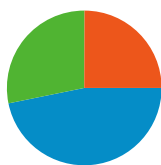

Fréquentation du site

10 563 Visites

57,39 % Taux de rebond

24 691 Pages vues

00:02:27 Temps moyen passé sur le site

2,34 Pages par visite

39,79 % Nouvelles visites (en %)

Vue d'ensemble des visiteurs

Visiteurs
4 806

Synthèse géographique world

Vue d'ensemble des sources de trafic

- **Accès directs**
4 944,00 (46,80 %)
- **Moteurs de recherche**
2 984,00 (28,25 %)
- **Sites référents**
2 635,00 (24,95 %)

De 1 à 10 sur 93

Les pages de ce site ont été consultées 24 691 fois au total.

 24 691 Pages vues

 18 791 Consultations uniques

 57,39 % Taux de rebond

Pages les plus consultées

Pages	Pages vues	Pages vues (en %)
/lefouduroi/computerchess.htm	7 413	30,02 %
/lefouduroi/tournois/uci/uel.htm	3 947	15,99 %
/lefouduroi/engines.htm	1 067	4,32 %
/lefouduroi/tournois/uci/reserve.htm	768	3,11 %
/lefouduroi/tournois/uci/uel_rating.htm	668	2,71 %