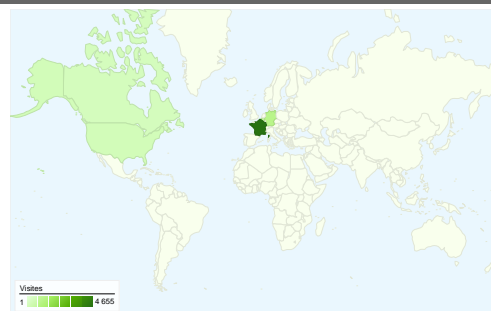

Visiteurs
4 806

Synthèse géographique world

Vue d'ensemble des sources de trafic

- **Accès directs**
4 944,00 (46,80 %)
- **Moteurs de recherche**
2 984,00 (28,25 %)
- **Sites référents**
2 635,00 (24,95 %)

Vue d'ensemble des visiteurs

Comparaison avec : Site

4 806 internautes ont visité ce site.

10 563 Visites

4 806 Visiteurs uniques absolus

24 691 Pages vues

2,34 Nombre moyen de pages vues

00:02:27 Temps passé sur le site

Vue d'ensemble des sources de trafic

Comparaison avec : Site

L'ensemble des sources de trafic a généré 10 563 visites au total.

46,80 % Trafic direct

24,95 % Sites de référence

28,25 % Moteurs de recherche

10 563 visites, provenant de 93 pays/territoires.

Fréquentation du site

Visites	Pages par visite	Temps moyen passé sur le site	Nouvelles visites (en %)	Taux de rebond	
10 563 Total du site (en %) : 100,00 %	2,34 Moyenne du site : 2,34 (0,00 %)	00:02:27 Moyenne du site : 00:02:27 (0,00 %)	39,85 % Moyenne du site : 39,79 % (0,14 %)	57,39 % Moyenne du site : 57,39 % (0,00 %)	
Pays/Territoire	Visites	Pages par visite	Temps moyen passé sur le site	Nouvelles visites (en %)	Taux de rebond
France	4 655	2,53	00:01:55	41,74 %	52,65 %
Germany	1 030	2,18	00:01:17	32,62 %	58,45 %
Belgium	726	1,98	00:00:50	21,35 %	63,77 %
United States	382	2,13	00:00:42	56,02 %	57,59 %
Canada	328	2,67	00:01:42	60,98 %	58,54 %
Italy	321	2,40	00:00:53	39,88 %	56,70 %
Spain	278	1,99	00:01:04	40,65 %	65,47 %
Russia	210	2,40	00:01:36	22,86 %	63,81 %
Switzerland	202	2,18	00:01:13	50,00 %	50,50 %
Japan	150	1,65	00:01:00	20,00 %	74,67 %