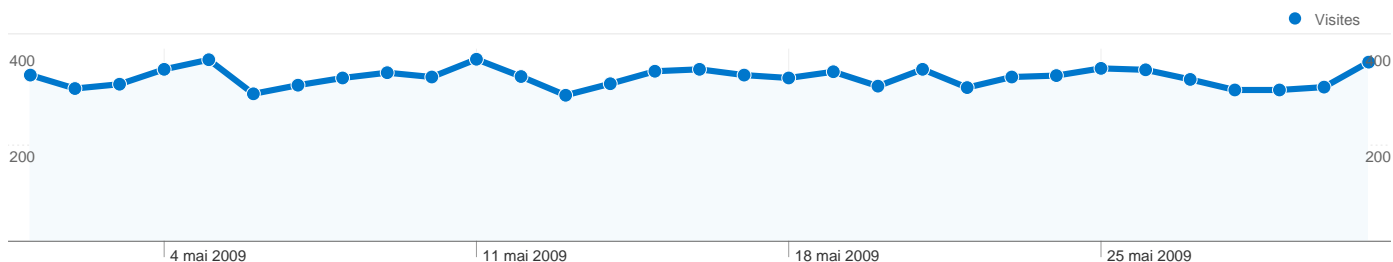

Vue d'ensemble des visiteurs

Comparaison avec : Site

4 806 internautes ont visité ce site.

10 563 Visites

4 806 Visiteurs uniques absolus

24 691 Pages vues

2,34 Nombre moyen de pages vues

00:02:27 Temps passé sur le site

57,39 % Taux de rebond

39,79 % Nouvelles visites

Profil technique

Navigateur	Visites	Visites (en %)	Vitesse de connexion	Visites	Visites (en %)
Internet Explorer	5 160	48,85 %	DSL	6 391	60,50 %
Firefox	4 433	41,97 %	Unknown	2 853	27,01 %
Chrome	398	3,77 %	Cable	695	6,58 %
Opera	337	3,19 %	Dialup	343	3,25 %
Mozilla	132	1,25 %	T1	265	2,51 %

Vue d'ensemble des sources de trafic

Comparaison avec : Site

L'ensemble des sources de trafic a généré 10 563 visites au total.

46,80 % Trafic direct

24,95 % Sites de référence

28,25 % Moteurs de recherche