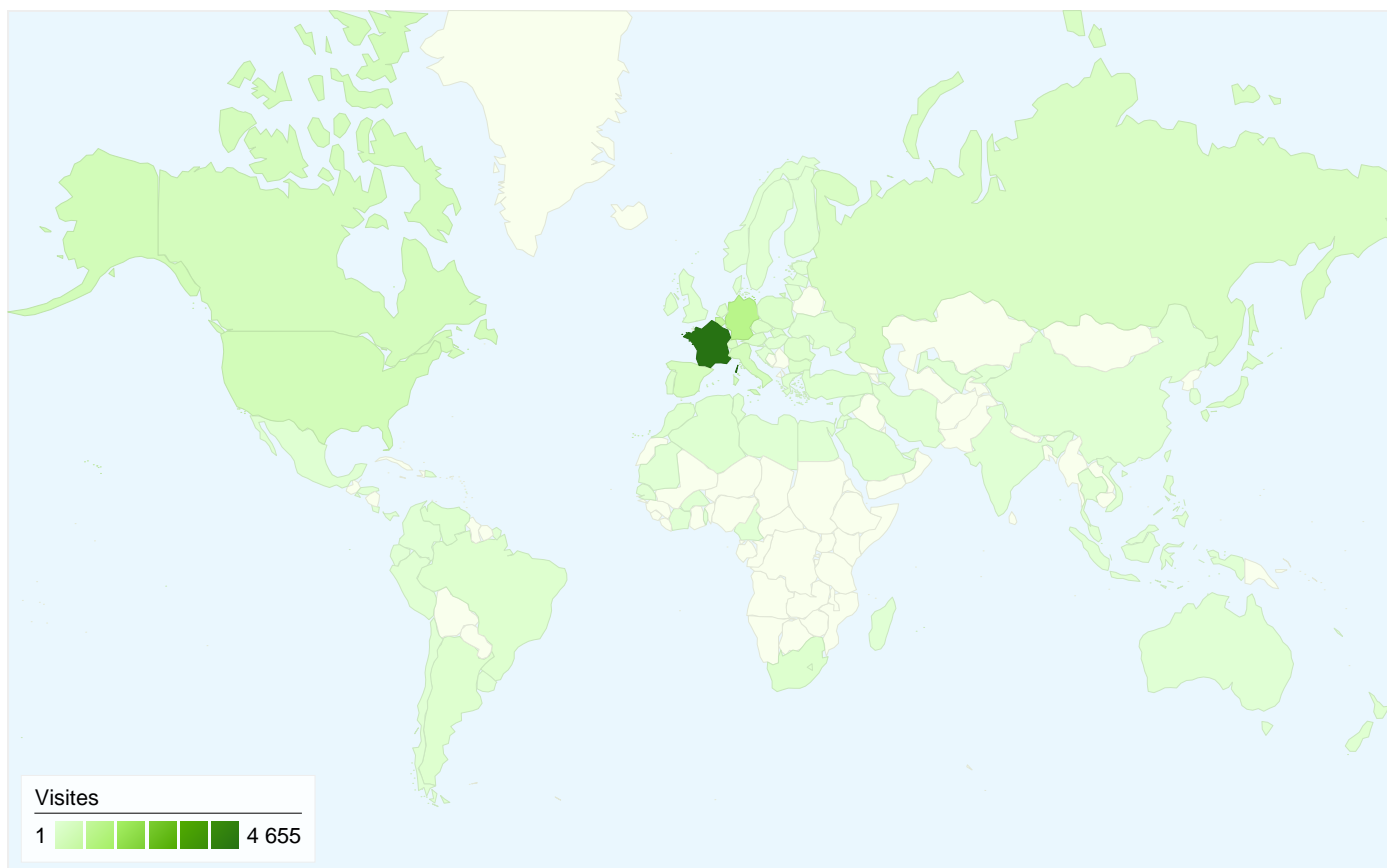

Visiteurs
4 806

Synthèse géographique world

Vue d'ensemble des sources de trafic

- **Accès directs**
4 944,00 (46,80 %)
- **Moteurs de recherche**
2 984,00 (28,25 %)
- **Sites référents**
2 635,00 (24,95 %)

Vue d'ensemble des visiteurs

Comparaison avec : Site

4 806 internautes ont visité ce site.

10 563 Visites

4 806 Visiteurs uniques absolus

24 691 Pages vues

2,34 Nombre moyen de pages vues

00:02:27 Temps passé sur le site

Vue d'ensemble des sources de trafic

Comparaison avec : Site

L'ensemble des sources de trafic a généré 10 563 visites au total.

46,80 % Trafic direct

24,95 % Sites de référence

28,25 % Moteurs de recherche

- **Accès directs**
4 944,00 (46,80 %)
- **Moteurs de recherche**
2 984,00 (28,25 %)
- **Sites référents**
2 635,00 (24,95 %)

Principales sources de trafic

Sources	Visites	Visites (en %)	Mots clés	Visites	Visites (en %)
(direct) ((none))	4 944	46,80 %	le fou numerique	247	8,28 %
google (organic)	2 892	27,38 %	zzzzzz	188	6,30 %
talkchess.com (referral)	588	5,57 %	le fou numérique	149	4,99 %
playwitharena.com (referral)	295	2,79 %	chessbase 10	105	3,52 %
americanfoot.free.fr (referral)	240	2,27 %	sicilienne fermée	90	3,02 %