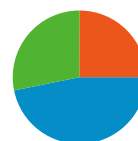

Vue d'ensemble des sources de trafic

Comparaison avec : Site

L'ensemble des sources de trafic a généré 10 563 visites au total.

46,80 % Trafic direct

24,95 % Sites de référence

28,25 % Moteurs de recherche

- **Accès directs**
4 944,00 (46,80 %)
- **Moteurs de recherche**
2 984,00 (28,25 %)
- **Sites référents**
2 635,00 (24,95 %)

Principales sources de trafic

Sources	Visites	Visites (en %)	Mots clés	Visites	Visites (en %)
(direct) ((none))	4 944	46,80 %	le fou numerique	247	8,28 %
google (organic)	2 892	27,38 %	zzzzzz	188	6,30 %
talkchess.com (referral)	588	5,57 %	le fou numérique	149	4,99 %
playwitharena.com (referral)	295	2,79 %	chessbase 10	105	3,52 %
americanfoot.free.fr (referral)	240	2,27 %	sicilienne fermée	90	3,02 %