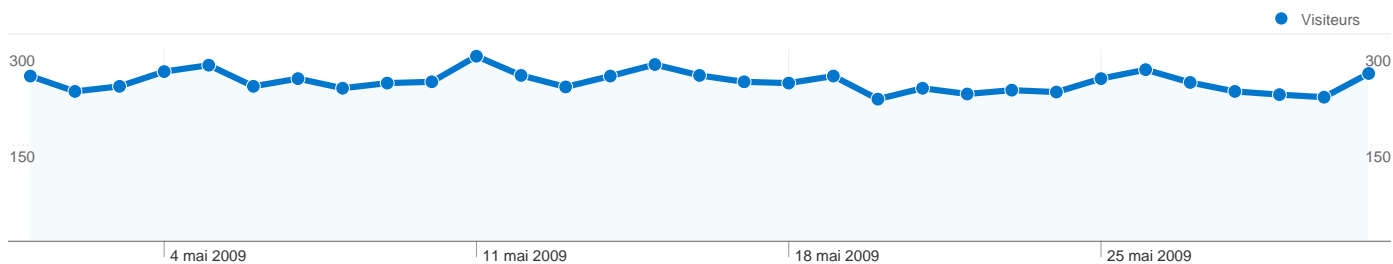

Fréquentation du site

10 563 Visites

57,39 % Taux de rebond

24 691 Pages vues

00:02:27 Temps moyen passé sur le site

2,34 Pages par visite

39,79 % Nouvelles visites (en %)

Vue d'ensemble des visiteurs

Visiteurs
4 806

Synthèse géographique world

Vue d'ensemble des sources de trafic

- **Accès directs**
4 944,00 (46,80 %)
- **Moteurs de recherche**
2 984,00 (28,25 %)
- **Sites référents**
2 635,00 (24,95 %)

Vue d'ensemble des visiteurs

Comparaison avec : Site

4 806 internautes ont visité ce site.

10 563 Visites

4 806 Visiteurs uniques absolus

24 691 Pages vues

2,34 Nombre moyen de pages vues

00:02:27 Temps passé sur le site

Vue d'ensemble des sources de trafic

Comparaison avec : Site

L'ensemble des sources de trafic a généré 10 563 visites au total.

46,80 % Trafic direct

24,95 % Sites de référence

28,25 % Moteurs de recherche