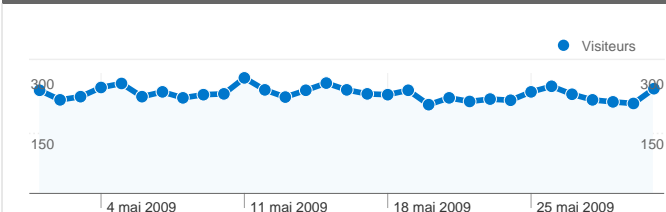

Fréquentation du site

10 563 Visites

57,39 % Taux de rebond

24 691 Pages vues

00:02:27 Temps moyen passé sur le site

2,34 Pages par visite

39,79 % Nouvelles visites (en %)

Vue d'ensemble des visiteurs

Visiteurs
4 806

Synthèse géographique world

Vue d'ensemble des sources de trafic

- **Accès directs**
4 944,00 (46,80 %)
- **Moteurs de recherche**
2 984,00 (28,25 %)
- **Sites référents**
2 635,00 (24,95 %)

Vue d'ensemble des visiteurs

Comparaison avec : Site

4 806 internautes ont visité ce site.

10 563 Visites

4 806 Visiteurs uniques absolus

24 691 Pages vues

2,34 Nombre moyen de pages vues

00:02:27 Temps passé sur le site

10 563 visites, provenant de 93 pays/territoires.

Fréquentation du site

Visites	Pages par visite	Temps moyen passé sur le site	Nouvelles visites (en %)	Taux de rebond	
10 563 Total du site (en %) : 100,00 %	2,34 Moyenne du site : 2,34 (0,00 %)	00:02:27 Moyenne du site : 00:02:27 (0,00 %)	39,85 % Moyenne du site : 39,79 % (0,14 %)	57,39 % Moyenne du site : 57,39 % (0,00 %)	
Pays/Territoire	Visites	Pages par visite	Temps moyen passé sur le site	Nouvelles visites (en %)	Taux de rebond
France	4 655	2,53	00:01:55	41,74 %	52,65 %
Germany	1 030	2,18	00:01:17	32,62 %	58,45 %
Belgium	726	1,98	00:00:50	21,35 %	63,77 %
United States	382	2,13	00:00:42	56,02 %	57,59 %
Canada	328	2,67	00:01:42	60,98 %	58,54 %
Italy	321	2,40	00:00:53	39,88 %	56,70 %
Spain	278	1,99	00:01:04	40,65 %	65,47 %
Russia	210	2,40	00:01:36	22,86 %	63,81 %
Switzerland	202	2,18	00:01:13	50,00 %	50,50 %
Japan	150	1,65	00:01:00	20,00 %	74,67 %