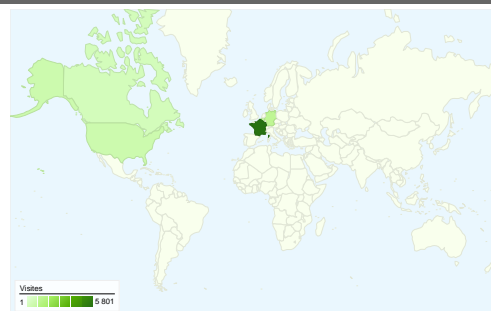

Fréquentation du site

12 689 Visites

55,29 % Taux de rebond

32 713 Pages vues

00:02:53 Temps moyen passé sur le site

2,58 Pages par visite

38,38 % Nouvelles visites (en %)

Vue d'ensemble des visiteurs

Visiteurs
5 552

Synthèse géographique world

Vue d'ensemble des sources de trafic

- **Accès directs**
5 949,00 (46,88 %)
- **Sites référents**
3 701,00 (29,17 %)
- **Moteurs de recherche**
3 039,00 (23,95 %)

5 552 internautes ont visité ce site.

12 689 Visites

5 552 Visiteurs uniques absolus

32 713 Pages vues

2,58 Nombre moyen de pages vues

00:02:53 Temps passé sur le site

55,29 % Taux de rebond

38,38 % Nouvelles visites

12 689 visites, provenant de 101 pays/territoires.

Fréquentation du site

Visites	Pages par visite	Temps moyen passé sur le site	Nouvelles visites (en %)	Taux de rebond	
12 689 Total du site (en %) : 100,00 %	2,58 Moyenne du site : 2,58 (0,00 %)	00:02:53 Moyenne du site : 00:02:53 (0,00 %)	38,43 % Moyenne du site : 38,38 % (0,14 %)	55,29 % Moyenne du site : 55,29 % (0,00 %)	
Pays/Territoire	Visites	Pages par visite	Temps moyen passé sur le site	Nouvelles visites (en %)	Taux de rebond
France	5 801	2,83	00:02:16	39,75 %	49,53 %
Germany	1 100	2,26	00:01:23	40,00 %	55,64 %
Belgium	842	1,91	00:01:05	18,88 %	68,17 %
United States	666	1,99	00:01:29	50,60 %	65,77 %
Canada	430	3,07	00:01:23	65,35 %	53,72 %
Italy	425	2,48	00:01:27	37,88 %	61,18 %
Spain	316	2,26	00:01:50	32,91 %	59,49 %
Switzerland	225	2,56	00:01:21	41,78 %	49,78 %
Bulgaria	189	1,70	00:01:51	4,76 %	74,60 %
United Kingdom	184	2,53	00:00:58	36,41 %	46,20 %