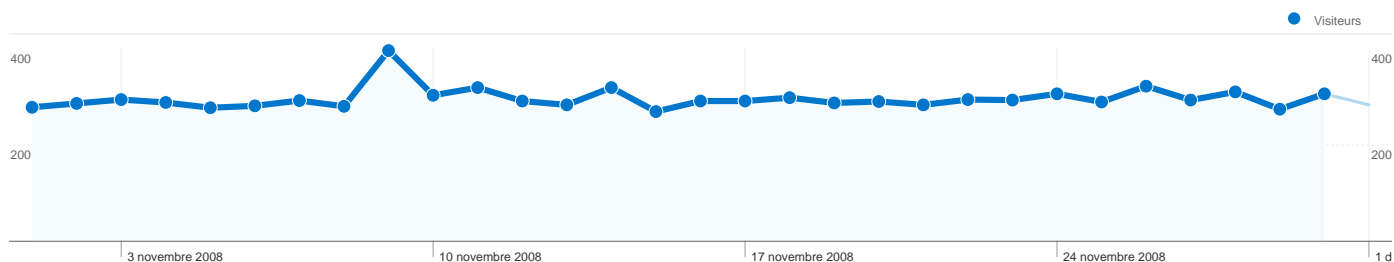

Fréquentation du site

12 689 Visites

55,29 % Taux de rebond

32 713 Pages vues

00:02:53 Temps moyen passé sur le site

2,58 Pages par visite

38,38 % Nouvelles visites (en %)

Vue d'ensemble des visiteurs

Visiteurs
5 552

Synthèse géographique world

Vue d'ensemble des sources de trafic

- **Accès directs**
5 949,00 (46,88 %)
- **Sites référents**
3 701,00 (29,17 %)
- **Moteurs de recherche**
3 039,00 (23,95 %)

5 552 internautes ont visité ce site.

12 689 Visites

5 552 Visiteurs uniques absolus

32 713 Pages vues

2,58 Nombre moyen de pages vues

00:02:53 Temps passé sur le site

55,29 % Taux de rebond

38,38 % Nouvelles visites

12 689 visites, provenant de 101 pays/territoires.

Fréquentation du site

Visites	Pages par visite	Temps moyen passé sur le site	Nouvelles visites (en %)	Taux de rebond	
12 689 Total du site (en %) : 100,00 %	2,58 Moyenne du site : 2,58 (0,00 %)	00:02:53 Moyenne du site : 00:02:53 (0,00 %)	38,43 % Moyenne du site : 38,38 % (0,14 %)	55,29 % Moyenne du site : 55,29 % (0,00 %)	
Pays/Territoire	Visites	Pages par visite	Temps moyen passé sur le site	Nouvelles visites (en %)	Taux de rebond
France	5 801	2,83	00:02:16	39,75 %	49,53 %
Germany	1 100	2,26	00:01:23	40,00 %	55,64 %
Belgium	842	1,91	00:01:05	18,88 %	68,17 %
United States	666	1,99	00:01:29	50,60 %	65,77 %
Canada	430	3,07	00:01:23	65,35 %	53,72 %
Italy	425	2,48	00:01:27	37,88 %	61,18 %
Spain	316	2,26	00:01:50	32,91 %	59,49 %
Switzerland	225	2,56	00:01:21	41,78 %	49,78 %
Bulgaria	189	1,70	00:01:51	4,76 %	74,60 %
United Kingdom	184	2,53	00:00:58	36,41 %	46,20 %