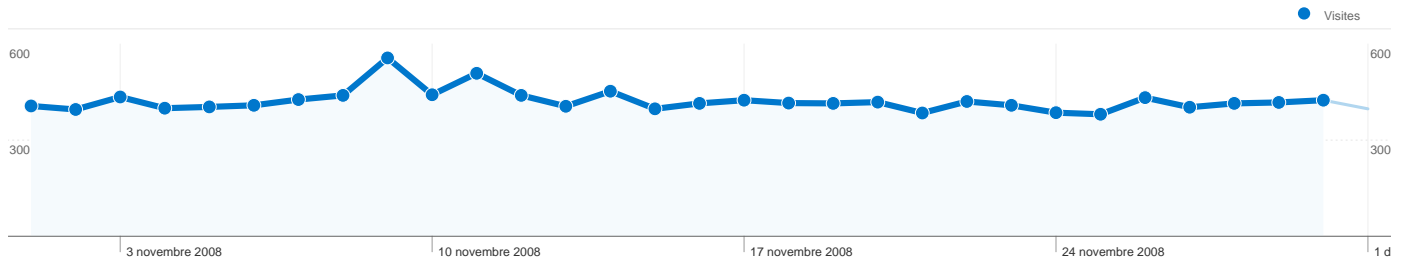

L'ensemble des sources de trafic a généré 12 689 visites au total.

46,88 % Trafic direct

29,17 % Sites de référence

23,95 % Moteurs de recherche