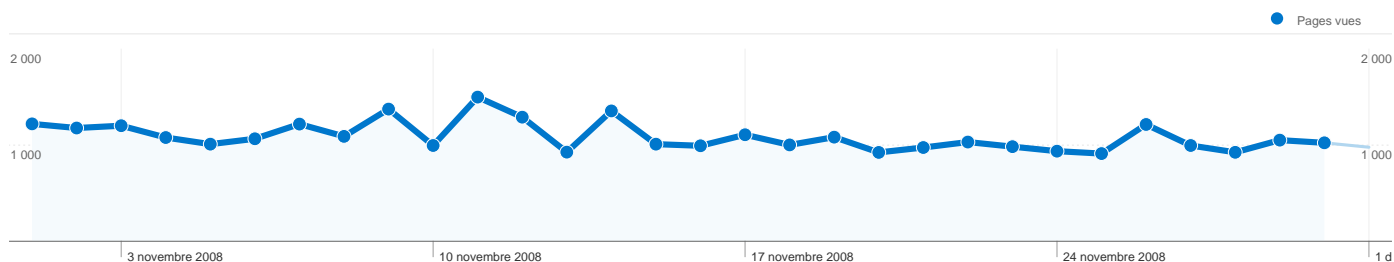

Les pages de ce site ont été consultées 32 713 fois au total.

32 713 Pages vues

23 531 Consultations uniques

55,29 % Taux de rebond

Pages les plus consultées

Pages	Pages vues	Pages vues (en %)
/lefouduroi/computerchess.htm	10 090	30,84 %
/lefouduroi/tournois/uci/uel.htm	4 391	13,42 %
/lefouduroi/engines.htm	1 273	3,89 %
/lefouduroi/tournois/tournois.htm	1 028	3,14 %
/lefouduroi/index.htm	855	2,61 %