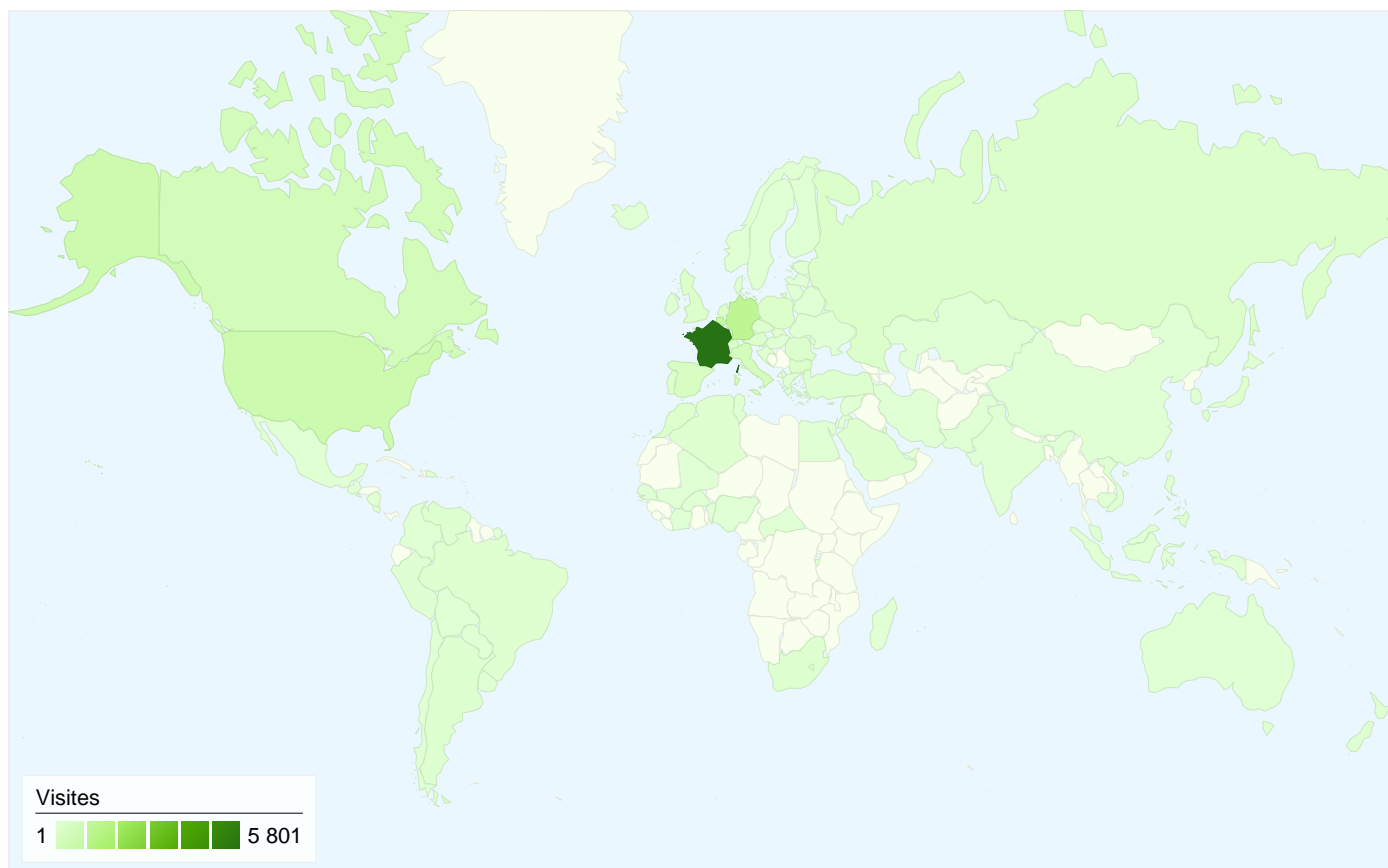

Visiteurs
5 552

Synthèse géographique world

Vue d'ensemble des sources de trafic

- **Accès directs**
5 949,00 (46,88 %)
- **Sites référents**
3 701,00 (29,17 %)
- **Moteurs de recherche**
3 039,00 (23,95 %)

5 552 internautes ont visité ce site.

12 689 Visites

5 552 Visiteurs uniques absolus

32 713 Pages vues

2,58 Nombre moyen de pages vues

00:02:53 Temps passé sur le site

55,29 % Taux de rebond

38,38 % Nouvelles visites

L'ensemble des sources de trafic a généré 12 689 visites au total.

46,88 % Trafic direct

29,17 % Sites de référence

23,95 % Moteurs de recherche

Principales sources de trafic

Sources	Visites	Visites (en %)	Mots clés	Visites	Visites (en %)
(direct) ((none))	5 949	46,88 %	chessbase	110	3,62 %
google (organic)	2 949	23,24 %	le fou numérique	108	3,55 %
france-echechs.com (referral)	617	4,86 %	fou numerique	107	3,52 %
playwitharena.com (referral)	407	3,21 %	le fou numerique	105	3,46 %
64.68.157.89 (referral)	310	2,44 %	le fou noumerique	90	2,96 %

12 689 visites, provenant de 101 pays/territoires.

Fréquentation du site

Visites	Pages par visite	Temps moyen passé sur le site	Nouvelles visites (en %)	Taux de rebond	
12 689 Total du site (en %) : 100,00 %	2,58 Moyenne du site : 2,58 (0,00 %)	00:02:53 Moyenne du site : 00:02:53 (0,00 %)	38,43 % Moyenne du site : 38,38 % (0,14 %)	55,29 % Moyenne du site : 55,29 % (0,00 %)	
Pays/Territoire	Visites	Pages par visite	Temps moyen passé sur le site	Nouvelles visites (en %)	Taux de rebond
France	5 801	2,83	00:02:16	39,75 %	49,53 %
Germany	1 100	2,26	00:01:23	40,00 %	55,64 %
Belgium	842	1,91	00:01:05	18,88 %	68,17 %
United States	666	1,99	00:01:29	50,60 %	65,77 %
Canada	430	3,07	00:01:23	65,35 %	53,72 %
Italy	425	2,48	00:01:27	37,88 %	61,18 %
Spain	316	2,26	00:01:50	32,91 %	59,49 %
Switzerland	225	2,56	00:01:21	41,78 %	49,78 %
Bulgaria	189	1,70	00:01:51	4,76 %	74,60 %
United Kingdom	184	2,53	00:00:58	36,41 %	46,20 %