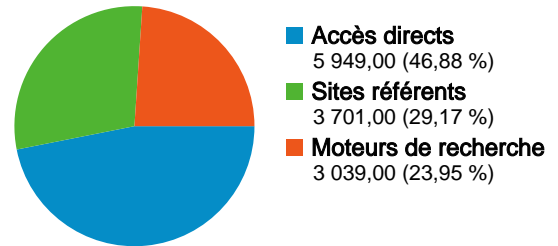

5 552 internautes ont visité ce site.

12 689 Visites

5 552 Visiteurs uniques absolus

32 713 Pages vues

2,58 Nombre moyen de pages vues

00:02:53 Temps passé sur le site

55,29 % Taux de rebond

38,38 % Nouvelles visites

Profil technique

Navigateur	Visites	Visites (en %)	Vitesse de connexion	Visites	Visites (en %)
Internet Explorer	6 826	53,79 %	DSL	7 678	60,51 %
Firefox	4 754	37,47 %	Unknown	3 327	26,22 %
Chrome	350	2,76 %	Cable	788	6,21 %
Mozilla	306	2,41 %	T1	465	3,66 %
Opera	266	2,10 %	Dialup	396	3,12 %

L'ensemble des sources de trafic a généré 12 689 visites au total.

46,88 % Trafic direct

29,17 % Sites de référence

23,95 % Moteurs de recherche

Principales sources de trafic

Sources	Visites	Visites (en %)	Mots clés	Visites	Visites (en %)
(direct) ((none))	5 949	46,88 %	chessbase	110	3,62 %
google (organic)	2 949	23,24 %	le fou numérique	108	3,55 %
france-echechs.com (referral)	617	4,86 %	fou numerique	107	3,52 %
playwitharena.com (referral)	407	3,21 %	le fou numerique	105	3,46 %
64.68.157.89 (referral)	310	2,44 %	le fou noumerique	90	2,96 %