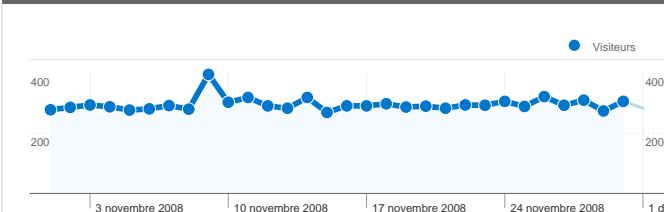

Fréquentation du site

12 689 Visites

55,29 % Taux de rebond

32 713 Pages vues

00:02:53 Temps moyen passé sur le site

2,58 Pages par visite

38,38 % Nouvelles visites (en %)

Vue d'ensemble des visiteurs

Visiteurs
5 552

Synthèse géographique world

Vue d'ensemble des sources de trafic

- **Accès directs**
5 949,00 (46,88 %)
- **Sites référents**
3 701,00 (29,17 %)
- **Moteurs de recherche**
3 039,00 (23,95 %)

5 552 internautes ont visité ce site.

12 689 Visites

5 552 Visiteurs uniques absolus

32 713 Pages vues

2,58 Nombre moyen de pages vues

00:02:53 Temps passé sur le site

55,29 % Taux de rebond

38,38 % Nouvelles visites

12 689 visites, provenant de 101 pays/territoires.

Fréquentation du site

Visites	Pages par visite	Temps moyen passé sur le site	Nouvelles visites (en %)	Taux de rebond	
12 689 Total du site (en %) : 100,00 %	2,58 Moyenne du site : 2,58 (0,00 %)	00:02:53 Moyenne du site : 00:02:53 (0,00 %)	38,43 % Moyenne du site : 38,38 % (0,14 %)	55,29 % Moyenne du site : 55,29 % (0,00 %)	
Pays/Territoire	Visites	Pages par visite	Temps moyen passé sur le site	Nouvelles visites (en %)	Taux de rebond
France	5 801	2,83	00:02:16	39,75 %	49,53 %
Germany	1 100	2,26	00:01:23	40,00 %	55,64 %
Belgium	842	1,91	00:01:05	18,88 %	68,17 %
United States	666	1,99	00:01:29	50,60 %	65,77 %
Canada	430	3,07	00:01:23	65,35 %	53,72 %
Italy	425	2,48	00:01:27	37,88 %	61,18 %
Spain	316	2,26	00:01:50	32,91 %	59,49 %
Switzerland	225	2,56	00:01:21	41,78 %	49,78 %
Bulgaria	189	1,70	00:01:51	4,76 %	74,60 %
United Kingdom	184	2,53	00:00:58	36,41 %	46,20 %