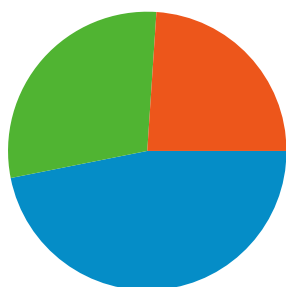

Fréquentation du site

12 689 Visites

55,29 % Taux de rebond

32 713 Pages vues

00:02:53 Temps moyen passé sur le site

2,58 Pages par visite

38,38 % Nouvelles visites (en %)

Vue d'ensemble des visiteurs

Visiteurs
5 552

Synthèse géographique world

Vue d'ensemble des sources de trafic

- **Accès directs**
5 949,00 (46,88 %)
- **Sites référents**
3 701,00 (29,17 %)
- **Moteurs de recherche**
3 039,00 (23,95 %)

5 552 internautes ont visité ce site.

12 689 Visites

5 552 Visiteurs uniques absolus

32 713 Pages vues

2,58 Nombre moyen de pages vues

00:02:53 Temps passé sur le site

55,29 % Taux de rebond

38,38 % Nouvelles visites

De 1 à 10 sur 101

Les pages de ce site ont été consultées 32 713 fois au total.

 32 713 Pages vues

 23 531 Consultations uniques

 55,29 % Taux de rebond

Pages les plus consultées

Pages	Pages vues	Pages vues (en %)
/lefouduroi/computerchess.htm	10 090	30,84 %
/lefouduroi/tournois/uci/uel.htm	4 391	13,42 %
/lefouduroi/engines.htm	1 273	3,89 %
/lefouduroi/tournois/tournois.htm	1 028	3,14 %
/lefouduroi/index.htm	855	2,61 %