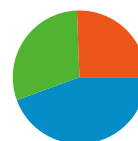

# Vue d'ensemble des sources de trafic

Comparaison avec : Site

**L'ensemble des sources de trafic a généré 14 269 visites au total.**

44,40 % Trafic direct

30,00 % Sites de référence

25,60 % Moteurs de recherche