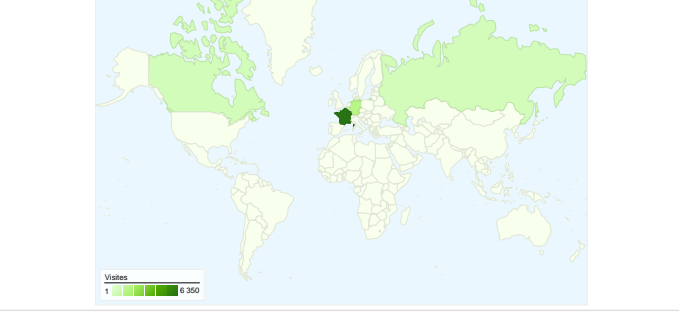

**Fréquentation du site**

**14 269** Visites

**52,86 %** Taux de rebond

**36 184** Pages vues

**00:03:15** Temps moyen passé sur le site

**2,54** Pages par visite

**38,82 %** Nouvelles visites (en %)

**Vue d'ensemble des visiteurs**

**Synthèse géographique world**

**Vue d'ensemble des sources de trafic**

**Vue d'ensemble du contenu**

Pages	Pages vues	Pages vues (en %)
/lefouduroi/computerchess.htm	9 823	27,15 %
/lefouduroi/tournois/uci/uel.htm	6 554	18,11 %
/lefouduroi/tournois/uci/elite.ht	1 543	4,26 %
/lefouduroi/engines.htm	1 510	4,17 %
/lefouduroi/f12.htm	1 286	3,55 %

**6 502 internautes ont visité ce site.**

**14 269** Visites

**6 502** Visiteurs uniques absolus

**36 184** Pages vues

**2,54** Nombre moyen de pages vues

**00:03:15** Temps passé sur le site

**52,86 %** Taux de rebond

# Synthèse géographique

**14 269 visites, provenant de 92 pays/territoires.**

Fréquentation du site

Visites	Pages par visite	Temps moyen passé sur le site	Nouvelles visites (en %)	Taux de rebond	
<b>14 269</b> Total du site (en %) : 100,00 %	<b>2,54</b> Moyenne du site : 2,54 (0,00 %)	<b>00:03:15</b> Moyenne du site : 00:03:15 (0,00 %)	<b>38,89 %</b> Moyenne du site : 38,82 % (0,18 %)	<b>52,86 %</b> Moyenne du site : 52,86 % (0,00 %)	
Pays/Territoire	Visites	Pages par visite	Temps moyen passé sur le site	Nouvelles visites (en %)	Taux de rebond
France	<b>6 350</b>	2,81	00:02:22	41,12 %	46,54 %
Germany	<b>1 456</b>	2,14	00:01:59	37,36 %	57,76 %
Belgium	<b>906</b>	2,08	00:01:08	16,89 %	61,92 %
Canada	<b>523</b>	2,75	00:01:36	66,73 %	52,20 %
Russia	<b>470</b>	2,41	00:04:22	35,53 %	56,81 %
Italy	<b>449</b>	3,08	00:01:40	36,08 %	44,10 %
United States	<b>394</b>	2,02	00:00:53	42,64 %	61,42 %
Spain	<b>371</b>	2,76	00:01:56	46,09 %	50,67 %
Portugal	<b>205</b>	2,76	00:01:56	3,41 %	57,07 %
Switzerland	<b>201</b>	2,70	00:01:42	37,81 %	46,27 %