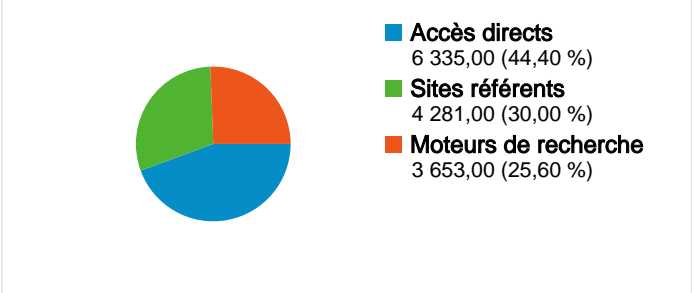

**Fréquentation du site**

**14 269** Visites

**52,86 %** Taux de rebond

**36 184** Pages vues

**00:03:15** Temps moyen passé sur le site

**2,54** Pages par visite

**38,82 %** Nouvelles visites (en %)

**Vue d'ensemble des visiteurs**

**Synthèse géographique world**

**Vue d'ensemble des sources de trafic**

**Vue d'ensemble du contenu**

Pages	Pages vues	Pages vues (en %)
/lefouduroi/computerchess.htm	9 823	27,15 %
/lefouduroi/tournois/uci/uel.htm	6 554	18,11 %
/lefouduroi/tournois/uci/elite.ht	1 543	4,26 %
/lefouduroi/engines.htm	1 510	4,17 %
/lefouduroi/f12.htm	1 286	3,55 %

**6 502 internautes ont visité ce site.**

**14 269** Visites

**6 502** Visiteurs uniques absolus

**36 184** Pages vues

**2,54** Nombre moyen de pages vues

**00:03:15** Temps passé sur le site

**52,86 %** Taux de rebond

De 1 à 10 sur 92

Les pages de ce site ont été consultées 36 184 fois au total.

 36 184 Pages vues

 26 683 Consultations uniques

 52,86 % Taux de rebond