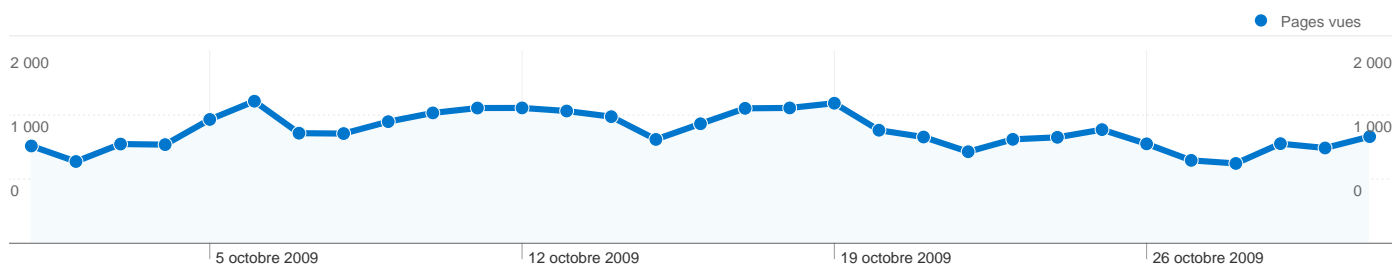

Mots clés	Visites	Visites (en %)
fritz 12	294	8,05 %
fou numerique	236	6,46 %
le fou numerique	224	6,13 %
le fou numérique	157	4,30 %
"critter 0.42"	146	4,00 %

# Synthèse géographique

**14 269 visites, provenant de 92 pays/territoires.**

Fréquentation du site

Visites	Pages par visite	Temps moyen passé sur le site	Nouvelles visites (en %)	Taux de rebond	
<b>14 269</b> Total du site (en %) : 100,00 %	<b>2,54</b> Moyenne du site : 2,54 (0,00 %)	<b>00:03:15</b> Moyenne du site : 00:03:15 (0,00 %)	<b>38,89 %</b> Moyenne du site : 38,82 % (0,18 %)	<b>52,86 %</b> Moyenne du site : 52,86 % (0,00 %)	
Pays/Territoire	Visites	Pages par visite	Temps moyen passé sur le site	Nouvelles visites (en %)	Taux de rebond
France	<b>6 350</b>	2,81	00:02:22	41,12 %	46,54 %
Germany	<b>1 456</b>	2,14	00:01:59	37,36 %	57,76 %
Belgium	<b>906</b>	2,08	00:01:08	16,89 %	61,92 %
Canada	<b>523</b>	2,75	00:01:36	66,73 %	52,20 %
Russia	<b>470</b>	2,41	00:04:22	35,53 %	56,81 %
Italy	<b>449</b>	3,08	00:01:40	36,08 %	44,10 %
United States	<b>394</b>	2,02	00:00:53	42,64 %	61,42 %
Spain	<b>371</b>	2,76	00:01:56	46,09 %	50,67 %
Portugal	<b>205</b>	2,76	00:01:56	3,41 %	57,07 %
Switzerland	<b>201</b>	2,70	00:01:42	37,81 %	46,27 %

De 1 à 10 sur 92

Les pages de ce site ont été consultées 36 184 fois au total.

 36 184 Pages vues

 26 683 Consultations uniques

 52,86 % Taux de rebond