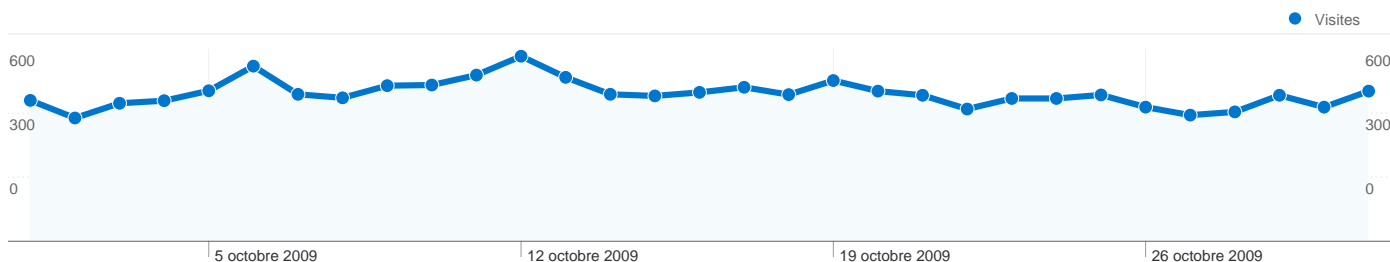

**6 502 internautes ont visité ce site.**

**14 269** Visites

**6 502** Visiteurs uniques absolus

**36 184** Pages vues

**2,54** Nombre moyen de pages vues

**00:03:15** Temps passé sur le site

**52,86 %** Taux de rebond

**38,82 %** Nouvelles visites

# Vue d'ensemble des sources de trafic

Comparaison avec : Site

**L'ensemble des sources de trafic a généré 14 269 visites au total.**

44,40 % Trafic direct

30,00 % Sites de référence

25,60 % Moteurs de recherche

De 1 à 10 sur 92

Les pages de ce site ont été consultées 36 184 fois au total.

 36 184 Pages vues

 26 683 Consultations uniques

 52,86 % Taux de rebond