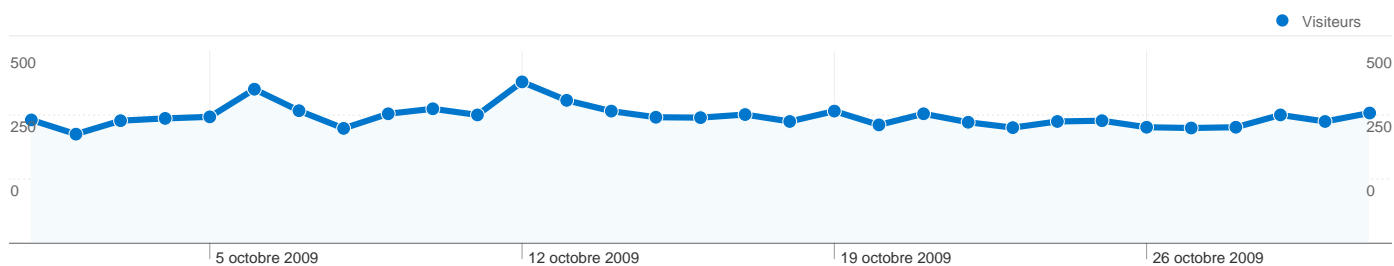

**Fréquentation du site**

**14 269** Visites

**52,86 %** Taux de rebond

**36 184** Pages vues

**00:03:15** Temps moyen passé sur le site

**2,54** Pages par visite

**38,82 %** Nouvelles visites (en %)

**Vue d'ensemble des visiteurs**

**Synthèse géographique world**

**Vue d'ensemble des sources de trafic**

**Vue d'ensemble du contenu**

Pages	Pages vues	Pages vues (en %)
/lefouduroi/computerchess.htm	9 823	27,15 %
/lefouduroi/tournois/uci/uel.htm	6 554	18,11 %
/lefouduroi/tournois/uci/elite.ht	1 543	4,26 %
/lefouduroi/engines.htm	1 510	4,17 %
/lefouduroi/f12.htm	1 286	3,55 %

**6 502 internautes ont visité ce site.**

**14 269** Visites

**6 502** Visiteurs uniques absolus

**36 184** Pages vues

**2,54** Nombre moyen de pages vues

**00:03:15** Temps passé sur le site

**52,86 %** Taux de rebond

De 1 à 10 sur 92

Les pages de ce site ont été consultées 36 184 fois au total.

 36 184 Pages vues

 26 683 Consultations uniques

 52,86 % Taux de rebond