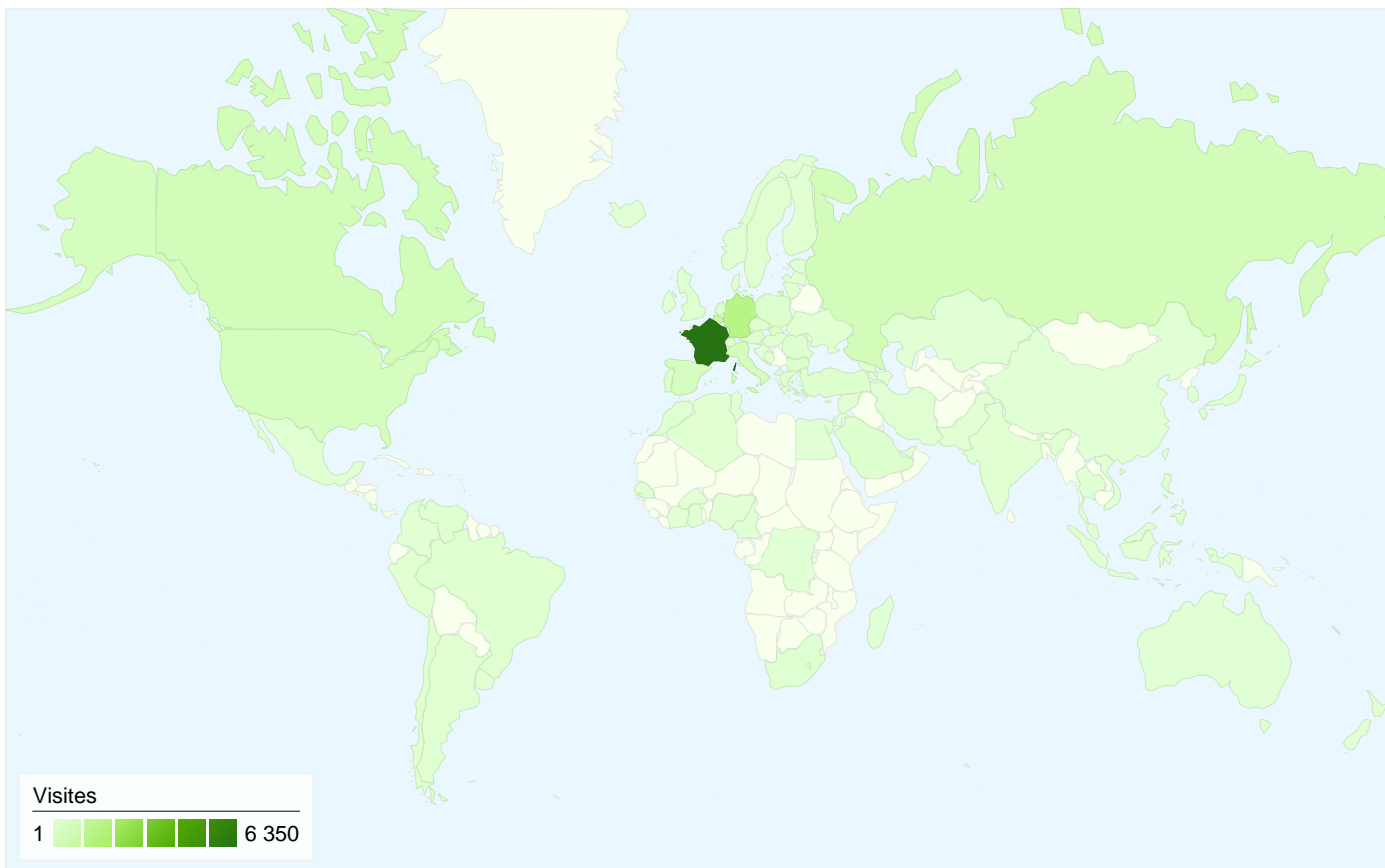

# Vue d'ensemble des sources de trafic

Comparaison avec : Site

**L'ensemble des sources de trafic a généré 14 269 visites au total.**

44,40 % Trafic direct

30,00 % Sites de référence

25,60 % Moteurs de recherche

# Synthèse géographique

**14 269 visites, provenant de 92 pays/territoires.**

Fréquentation du site

Visites	Pages par visite	Temps moyen passé sur le site	Nouvelles visites (en %)	Taux de rebond	
<b>14 269</b> Total du site (en %) : 100,00 %	<b>2,54</b> Moyenne du site : 2,54 (0,00 %)	<b>00:03:15</b> Moyenne du site : 00:03:15 (0,00 %)	<b>38,89 %</b> Moyenne du site : 38,82 % (0,18 %)	<b>52,86 %</b> Moyenne du site : 52,86 % (0,00 %)	
Pays/Territoire	Visites	Pages par visite	Temps moyen passé sur le site	Nouvelles visites (en %)	Taux de rebond
France	<b>6 350</b>	2,81	00:02:22	41,12 %	46,54 %
Germany	<b>1 456</b>	2,14	00:01:59	37,36 %	57,76 %
Belgium	<b>906</b>	2,08	00:01:08	16,89 %	61,92 %
Canada	<b>523</b>	2,75	00:01:36	66,73 %	52,20 %
Russia	<b>470</b>	2,41	00:04:22	35,53 %	56,81 %
Italy	<b>449</b>	3,08	00:01:40	36,08 %	44,10 %
United States	<b>394</b>	2,02	00:00:53	42,64 %	61,42 %
Spain	<b>371</b>	2,76	00:01:56	46,09 %	50,67 %
Portugal	<b>205</b>	2,76	00:01:56	3,41 %	57,07 %
Switzerland	<b>201</b>	2,70	00:01:42	37,81 %	46,27 %