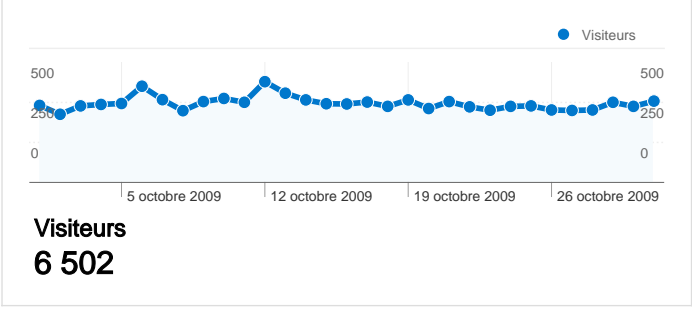

**Fréquentation du site**

**14 269** Visites

**52,86 %** Taux de rebond

**36 184** Pages vues

**00:03:15** Temps moyen passé sur le site

**2,54** Pages par visite

**38,82 %** Nouvelles visites (en %)

**Vue d'ensemble des visiteurs**

**6 502 internautes ont visité ce site.**

**14 269** Visites

**6 502** Visiteurs uniques absolus

**36 184** Pages vues

**2,54** Nombre moyen de pages vues

**00:03:15** Temps passé sur le site

**52,86 %** Taux de rebond

# Vue d'ensemble des sources de trafic

Comparaison avec : Site

**L'ensemble des sources de trafic a généré 14 269 visites au total.**

44,40 % Trafic direct

30,00 % Sites de référence

25,60 % Moteurs de recherche

De 1 à 10 sur 92

Les pages de ce site ont été consultées 36 184 fois au total.

 36 184 Pages vues

 26 683 Consultations uniques

 52,86 % Taux de rebond