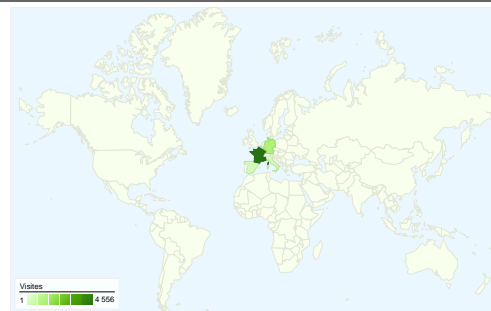

**Fréquentation du site**

**10 173** Visites

**55,78 %** Taux de rebond

**23 534** Pages vues

**00:01:50** Temps moyen passé sur le site

**2,31** Pages par visite

**44,66 %** Nouvelles visites (en %)

**Vue d'ensemble des sources de trafic**

- **Accès directs**  
5 124,00 (50,37 %)
- **Moteurs de recherche**  
2 631,00 (25,86 %)
- **Sites référents**  
2 418,00 (23,77 %)

**Synthèse géographique**

**Vue d'ensemble des visiteurs**

**Visiteurs**  
**5 136**

## Vue d'ensemble des sources de trafic

Comparaison avec : Site

**Au total, 10 173 visites ont été générées sur l'ensemble des sources de trafic.**

50,37 % Trafic direct

23,77 % Sites de référence

25,86 % Moteurs de recherche

## 10 173 visite(s) provenant de 93 pays/territoires