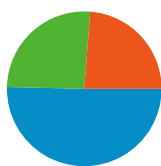

**Fréquentation du site**

**10 173** Visites

**55,78 %** Taux de rebond

**23 534** Pages vues

**00:01:50** Temps moyen passé sur le site

**2,31** Pages par visite

**44,66 %** Nouvelles visites (en %)

**Vue d'ensemble des sources de trafic**

- **Accès directs**  
5 124,00 (50,37 %)
- **Moteurs de recherche**  
2 631,00 (25,86 %)
- **Sites référents**  
2 418,00 (23,77 %)

**Synthèse géographique**

**Vue d'ensemble des visiteurs**

**Visiteurs**  
**5 136**

## Pages les plus consultées

Pages	Pages vues	Pages vues (en %)
/computerchess.htm	6 719	28,55 %
/tournois/uci/ucl.htm	3 134	13,32 %
/engines.htm	1 332	5,66 %
/tournois/tournois.htm	1 290	5,48 %
/hs-books.htm	999	4,24 %