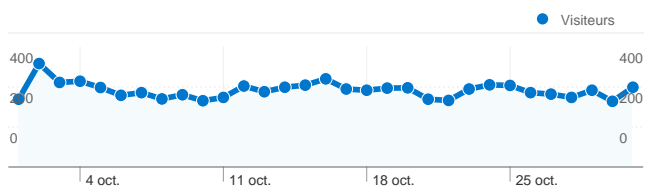

**Fréquentation du site**

**10 173** Visites

**55,78 %** Taux de rebond

**23 534** Pages vues

**00:01:50** Temps moyen passé sur le site

**2,31** Pages par visite

**44,66 %** Nouvelles visites (en %)

**Vue d'ensemble des sources de trafic**

- **Accès directs**  
5 124,00 (50,37 %)
- **Moteurs de recherche**  
2 631,00 (25,86 %)
- **Sites référents**  
2 418,00 (23,77 %)

**Synthèse géographique**

**Vue d'ensemble des visiteurs**

**Visiteurs**  
**5 136**

**5 136 internautes ont visité ce site.**

10 173 Visites

5 136 Visiteurs uniques absolus

23 534 Pages vues

2,31 Nombre moyen de pages vues

00:01:50 Temps passé sur le site

55,78 % Taux de rebond

44,66 % Nouvelles visites

1 - 10 sur 93

**Au total, les pages de ce site ont été consultées 23 534 fois.**

 **23 534** Pages vues

 **18 234** Consultations uniques

 **55,78 %** Taux de rebond