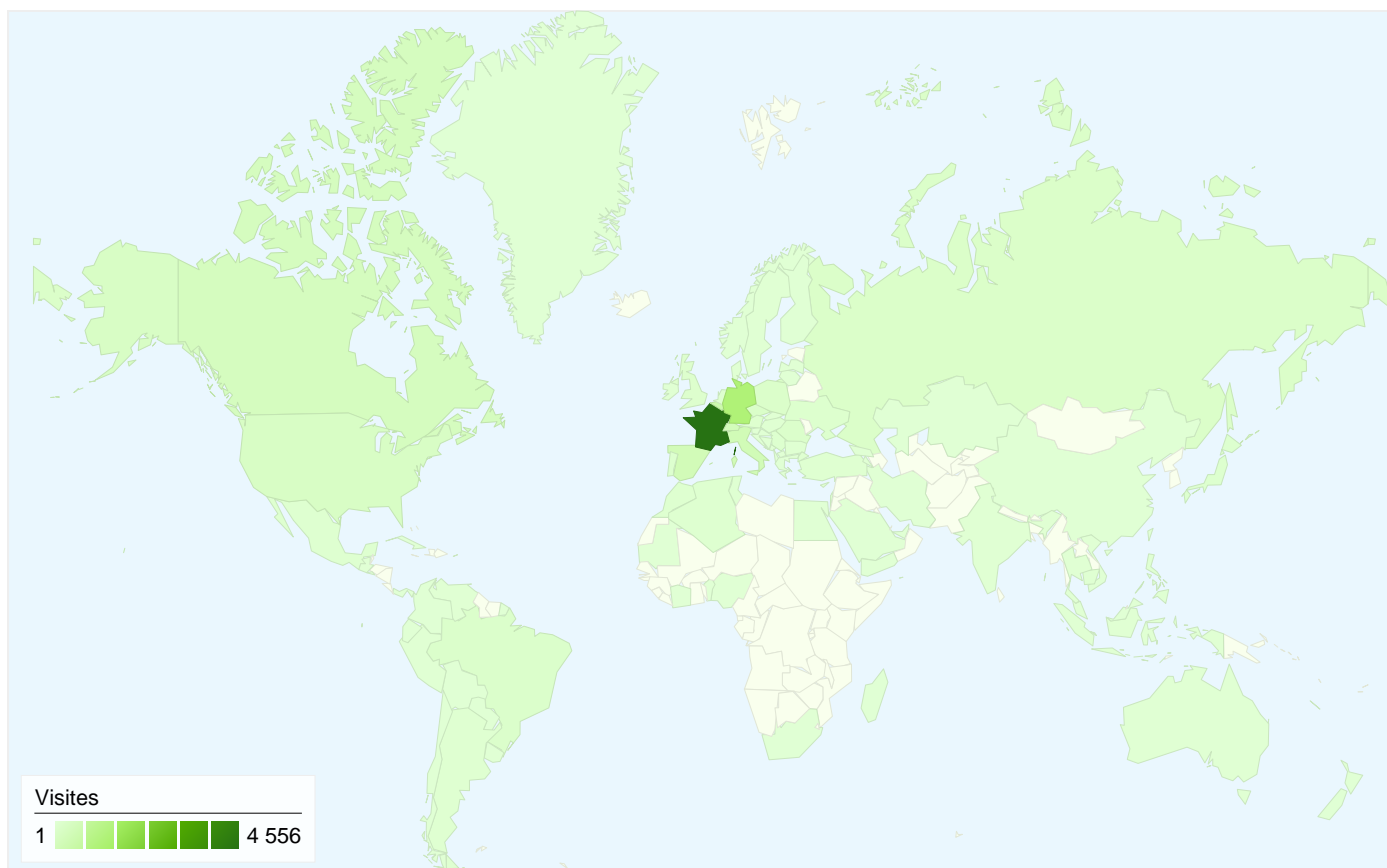

- **Accès directs**  
5 124,00 (50,37 %)
- **Moteurs de recherche**  
2 631,00 (25,86 %)
- **Sites référents**  
2 418,00 (23,77 %)

**Synthèse géographique**

**Vue d'ensemble des visiteurs**

**Visiteurs**  
**5 136**

**5 136 internautes ont visité ce site.**

10 173 Visites

5 136 Visiteurs uniques absolus

23 534 Pages vues

2,31 Nombre moyen de pages vues

00:01:50 Temps passé sur le site

55,78 % Taux de rebond

44,66 % Nouvelles visites

## Synthèse géographique

## 10 173 visite(s) provenant de 93 pays/territoires